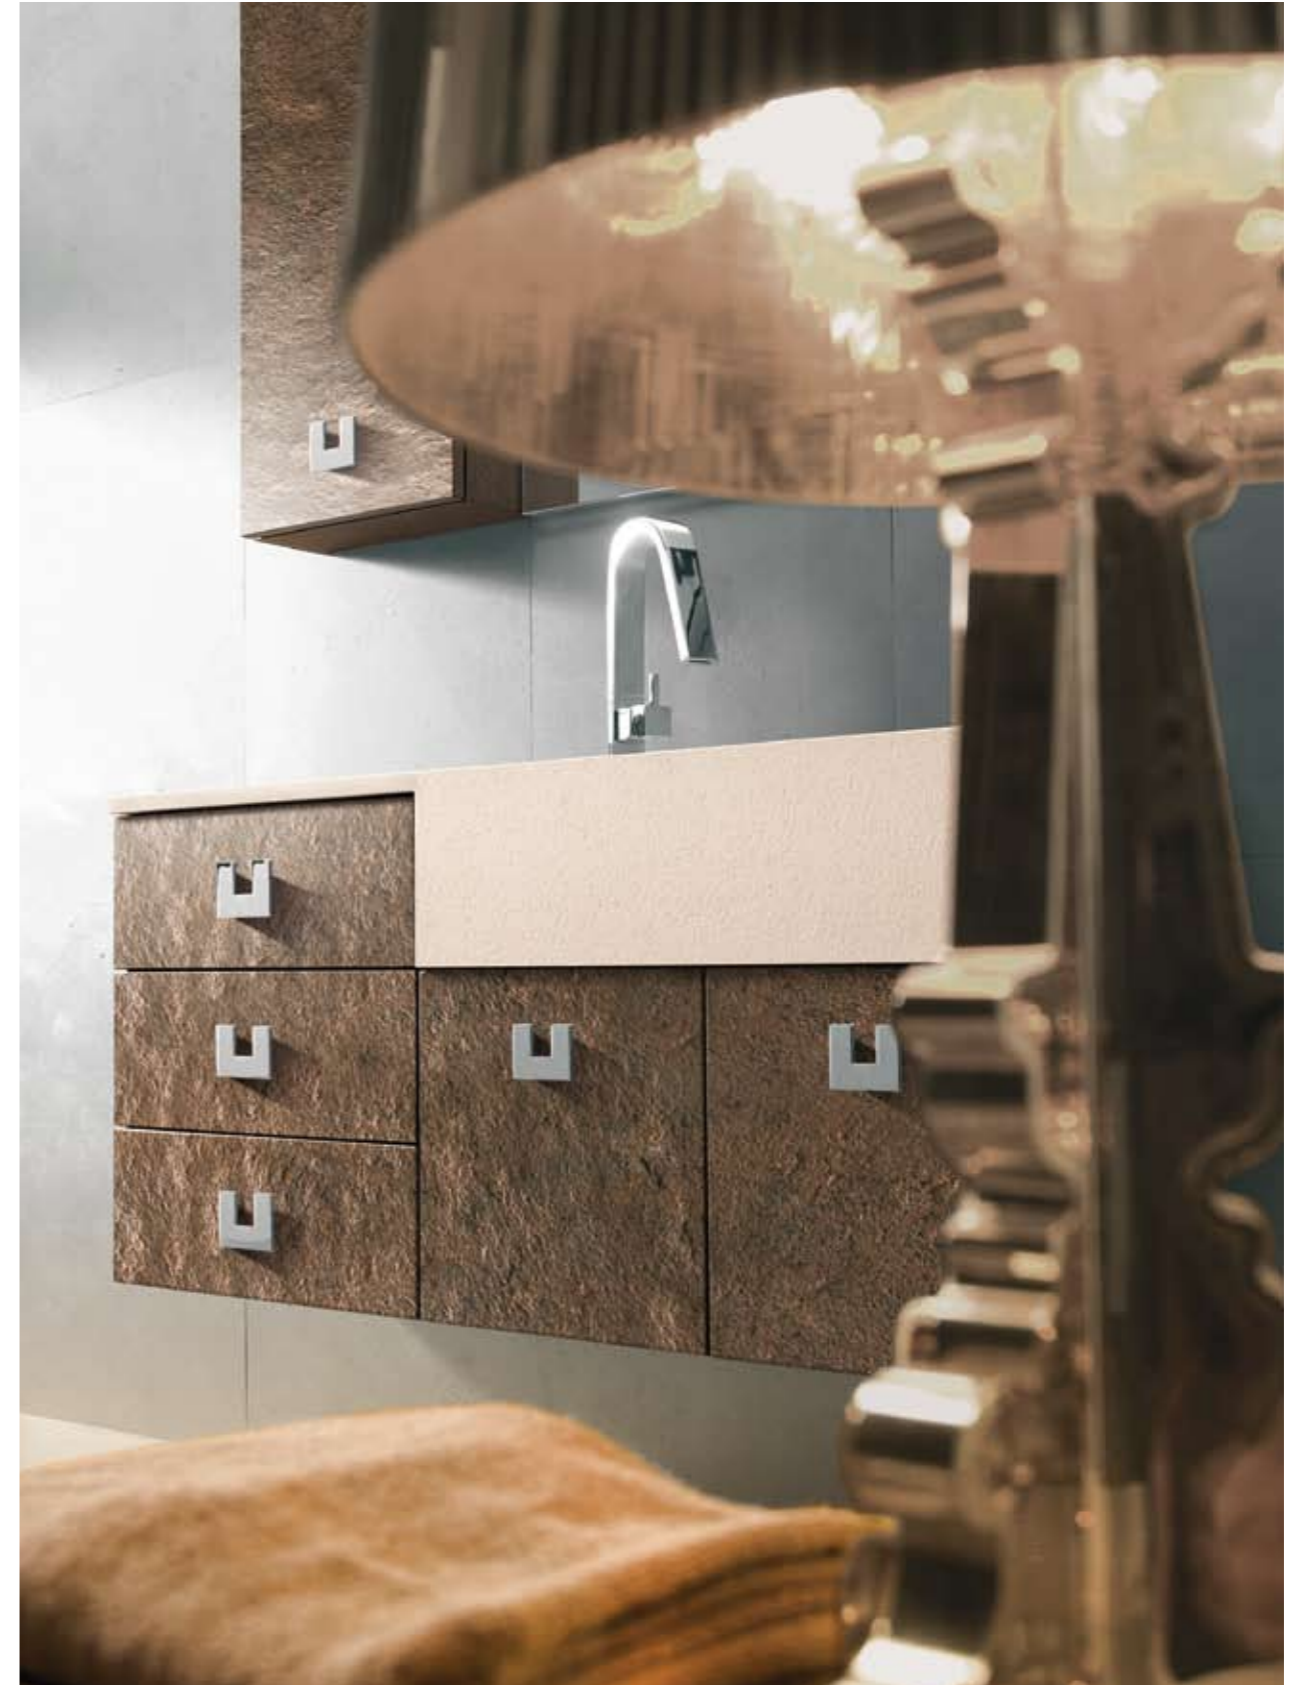

Mobile in multistrato fenolico
rovere grigio con ante in pietra
naturale impiallacciata Copper.
Specchio Brill. Top in pietra
sintetica con lavabo integrato.

Waterproof multilayer phenolic
grey oak finishing. Furniture
doors provided with Copper
veneered natural stone. Brill
mirror. Synthetic Stone top with
integrated washbasin.

Copper e rovere grigio - Copper + grey oak