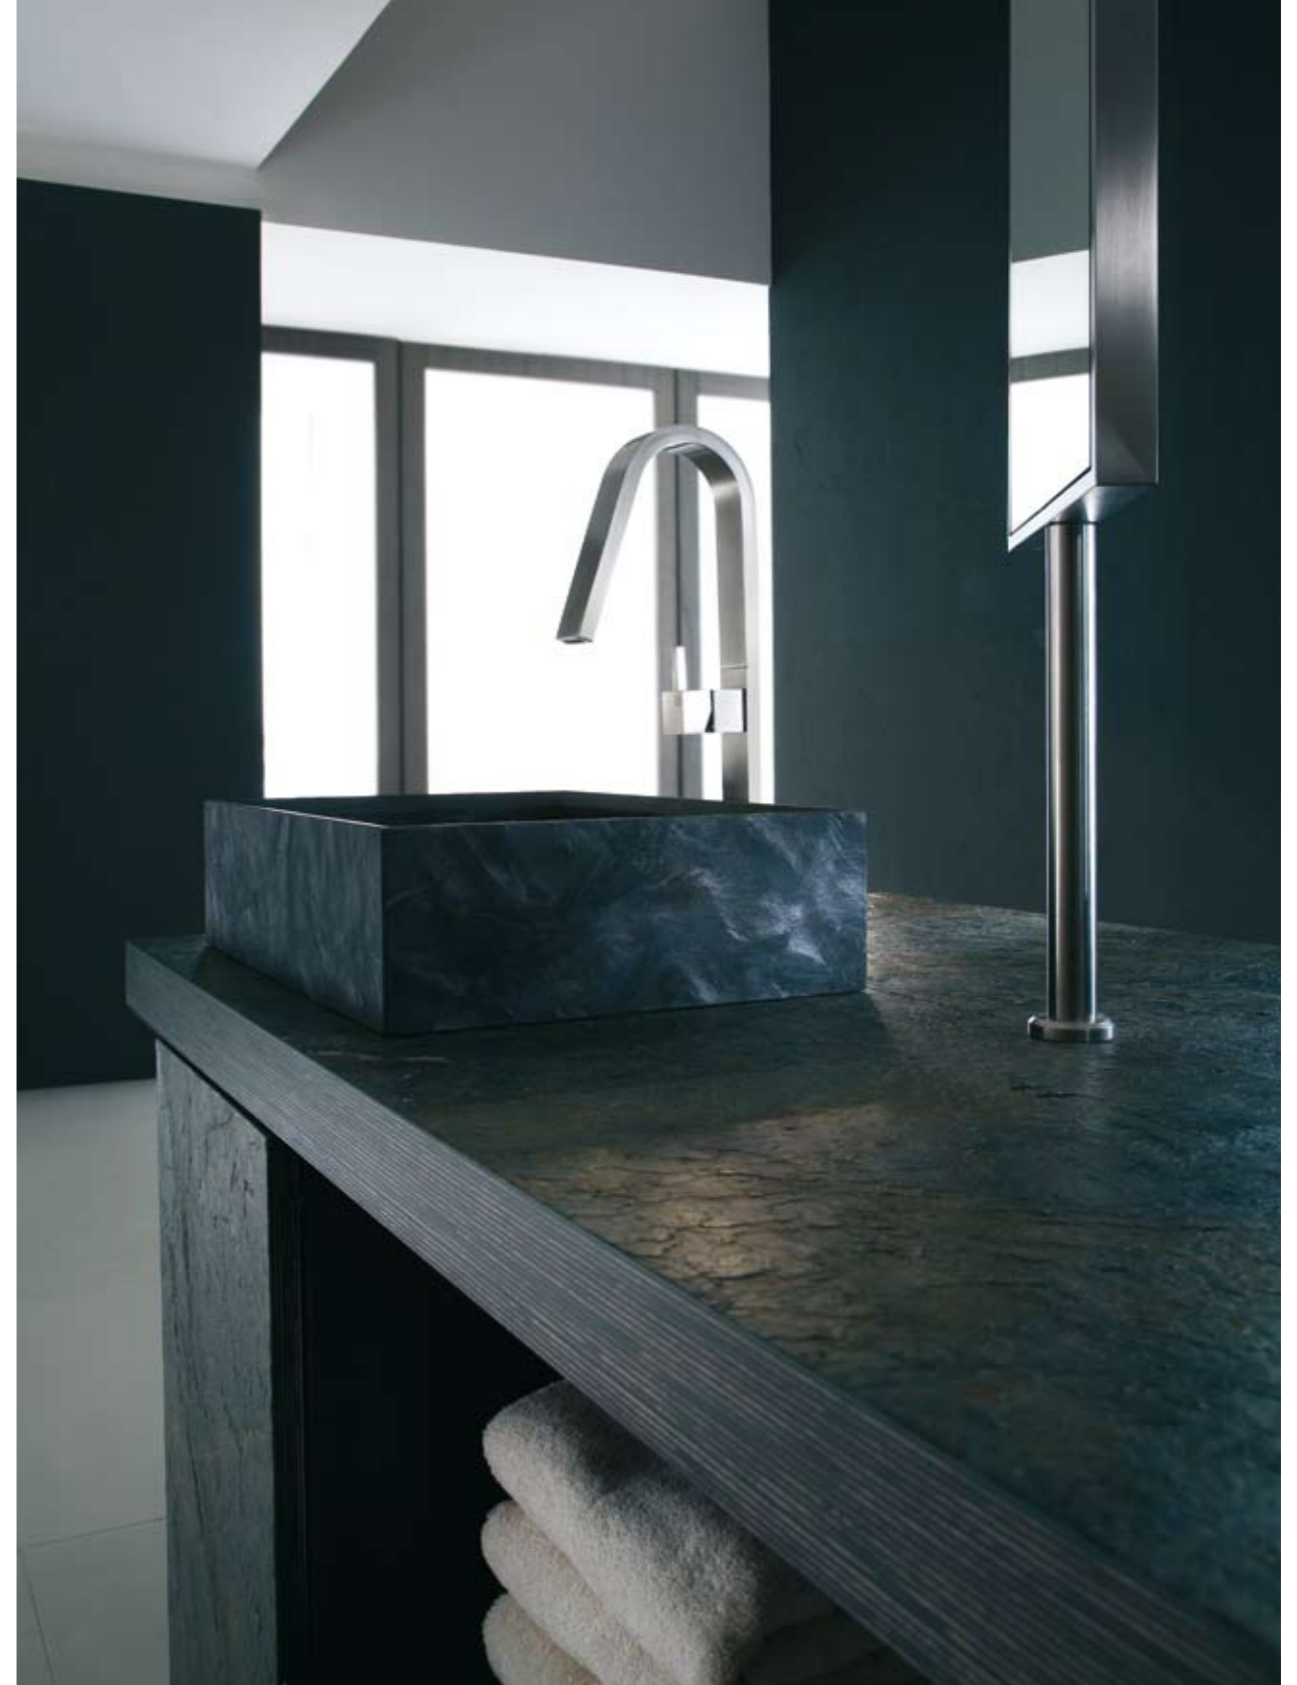

ISLAND: double seat bathroom furniture provided with floor drainage. Stainless steel pivoting mirror on top. Multilayer top stone veneered. Push pull opening system.

Ocean green e rovere tinto grigio - Ocean green + gray painted oak

Black slate e rovere tinto bianco - Black slate + white painted oak

3

204x210x46 cm / Multicolor e rovere tinto bianco  
Multicolor + white painted oak

Mobile in multistrato fenolico  
tinto di bianco con ante in  
pietra naturale impiallacciata  
Copper. Anta con sistema di  
apertura premi apri sia sulla  
toilette che sul pensile.  
Specchio Brill. Lavabo in pietra  
Gaia Brown.