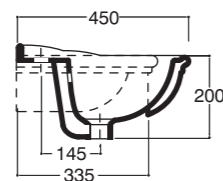

COD. 30354
lavabo da incasso 56
lavabo encastré 56
built in washbasin 56

COD. 30355
consolle 85
consola 85
consolle washbasin 85

COD. 40127
consolle 105
consola 105
consolle washbasin 105

COD. 40129
consolle 110
consola 110
consolle washbasin 110