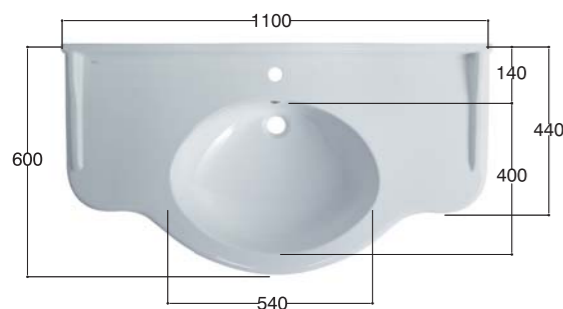

COD. 30354
lavabo da incasso 56
lavabo encastré 56
built in washbasin 56

COD. 30355
consolle 85
consola 85
consolle washbasin 85

COD. 40127
consolle 105
consola 105
consolle washbasin 105

COD. 40129
consolle 110
consola 110
consolle washbasin 110