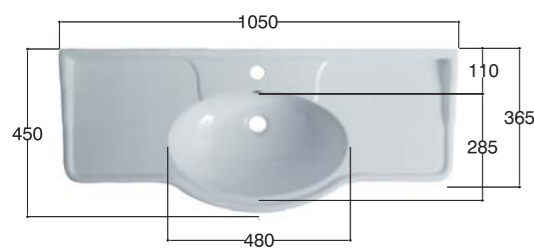

COD. 30354
lavabo da incasso 56
lavabo encastré 56
built in washbasin 56

COD. 30355
consolle 85
consola 85
consolle washbasin 85

COD. 40127
consolle 105
consola 105
consolle washbasin 105

COD. 40129
consolle 110
consola 110
consolle washbasin 110