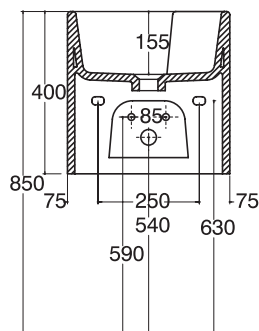

TECHNICAL DATA

Lavabo cm 100
Washbasin cm 100
Lavabo cm 100

- cod. 40056
- cod. 40057
- cod. 40058

Lavabo cm 65
Washbasin cm 65
Lavabo cm 65

- cod. 40053
- cod. 40054
- cod. 40055

Lavabo cm 40
Washbasin cm 40
Lavabo cm 40

- cod. 40050
- cod. 40051
- cod. 40052