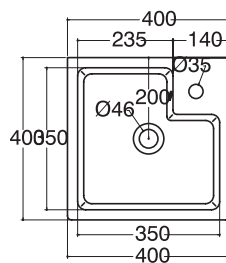

# TECHNICAL DATA

Lavabo cm 100  
 Washbasin cm 100  
 Lavabo cm 100

- cod. 40056
- cod. 40057
- cod. 40058

Lavabo cm 65  
 Washbasin cm 65  
 Lavabo cm 65

- cod. 40053
- cod. 40054
- cod. 40055

Lavabo cm 40  
 Washbasin cm 40  
 Lavabo cm 40