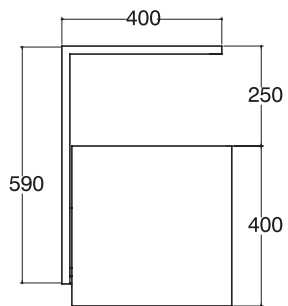

Mobile sospeso
Hanging furniture
Mueble suspendido

- cod. 40075
- cod. 40076
- cod. 40077
- cod. 40078
- cod. 40079