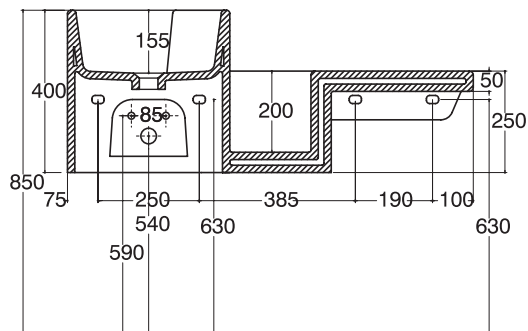

**PACKING LIST: TOT. 18 PEZZI**

N° 9 VASI SOSPESI  
N° 9 BIDET SOSPESI  
N° 6 BASI

**COMPOSIZIONI POSSIBILI**

N° 9 VASI SOSPESI  
N° 9 BIDET SOSPESI  
N° 6 BASI  
N° 6 VASI A PAVIMENTO  
N° 6 VASI A PARETE  
N° 9 LAVABI

# TECHNICAL DATA

Lavabo cm 100  
 Washbasin cm 100  
 Lavabo cm 100

- cod. 40056
- cod. 40057
- cod. 40058

Lavabo cm 65  
 Washbasin cm 65  
 Lavabo cm 65

- cod. 40053
- cod. 40054
- cod. 40055

Lavabo cm 40  
 Washbasin cm 40  
 Lavabo cm 40