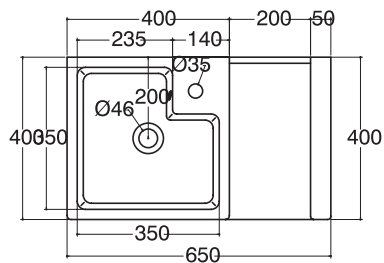

**PACKING LIST: TOT. 18 PEZZI**

N° 9 VASI SOSPESI  
N° 9 BIDET SOSPESI  
N° 6 BASI

**COMPOSIZIONI POSSIBILI**

N° 9 VASI SOSPESI  
N° 9 BIDET SOSPESI  
N° 6 BASI  
N° 6 VASI A PAVIMENTO  
N° 6 VASI A PARETE  
N° 9 LAVABI

# TECHNICAL DATA

Lavabo cm 100  
 Washbasin cm 100  
 Lavabo cm 100

- cod. 40056
- cod. 40057
- cod. 40058

Lavabo cm 65  
 Washbasin cm 65  
 Lavabo cm 65

- cod. 40053
- cod. 40054
- cod. 40055

Lavabo cm 40  
 Washbasin cm 40  
 Lavabo cm 40