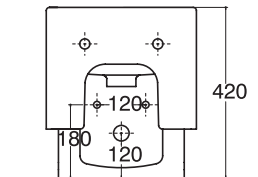

TECHNICAL DATA

Coprivaso
Seat cover
Asiento

- cod. 40065
- cod. 40066
- cod. 40067

Kit Base - Curva tecnica
Kit Base - Pipe
Kit Base - Manguito

- cod. 40093
- cod. 40094
- cod. 40095
- cod. 40096
- cod. 40097

Vaso sospeso
Wall hanging w.c. bowl
Inodoro suspendido

- cod. 40062
- cod. 40063
- cod. 40064

Kit Base - Curva tecnica
Kit Base - Pipe
Kit Base - Manguito

- cod. 40093
- cod. 40094
- cod. 40095
- cod. 40096
- cod. 40097

Bidet sospeso
Wall hanging bidet
Bidet suspendido

- cod. 40059
- cod. 40060
- cod. 40061

Kit Base - Curva tecnica
Kit Base - Pipe
Kit Base - Manguito

- cod. 40093
- cod. 40094
- cod. 40095
- cod. 40096
- cod. 40097