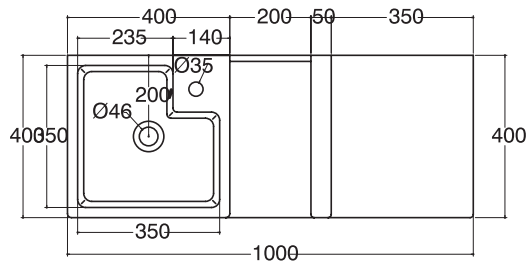

# TECHNICAL DATA

Lavabo cm 100  
 Washbasin cm 100  
 Lavabo cm 100

- cod. 40056
- cod. 40057
- cod. 40058

Lavabo cm 65  
 Washbasin cm 65  
 Lavabo cm 65

- cod. 40053
- cod. 40054
- cod. 40055

Lavabo cm 40  
 Washbasin cm 40  
 Lavabo cm 40