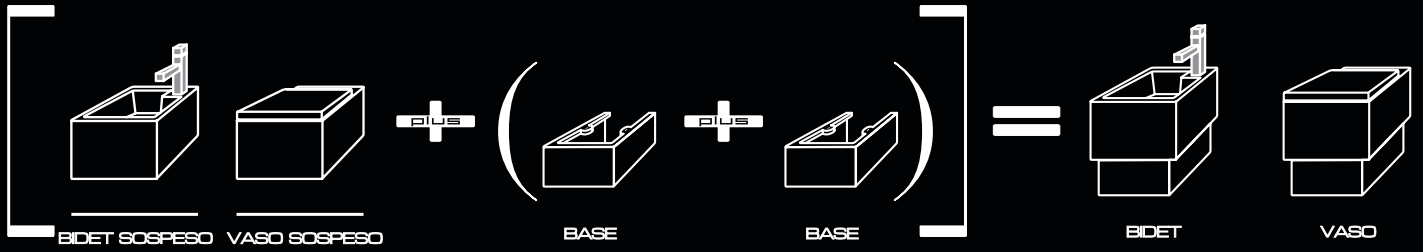

# EASY USE

CM 40

CM 65

CM 100

GAMMA LAVABI

CM 40

CM 65

LAVABO + ... COLONNA?

PLUS

CM 100

Lavabo cm 37  
Washbasin cm 37  
Lavabo cm 37

- cod. 40059
- cod. 40060
- cod. 40061

Vaso sospeso  
Wall hanging w.c. bowl  
Inodoro suspendido

- cod. 40062
- cod. 40063
- cod. 40064

Bidet sospeso  
Wall hanging bidet  
Bidet suspendido