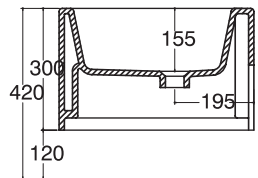

- cod. 40059
- cod. 40060
- cod. 40061

- cod. 40062
- cod. 40063
- cod. 40064

- cod. 40059
- cod. 40060
- cod. 40061