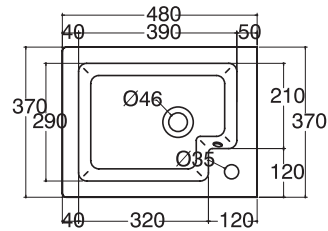

Kit Base - Curva tecnica
Kit Base - Pipe
Kit Base - Manguito

- cod. 40093
- cod. 40094
- cod. 40095
- cod. 40096
- cod. 40097

Vaso sospeso
Wall hanging w.c. bowl
Inodoro suspendido

- cod. 40062
- cod. 40063
- cod. 40064

Kit Base - Curva tecnica
Kit Base - Pipe
Kit Base - Manguito

- cod. 40093
- cod. 40094
- cod. 40095
- cod. 40096
- cod. 40097

Bidet sospeso
Wall hanging bidet
Bidet suspendido

- cod. 40059
- cod. 40060
- cod. 40061

Kit Base - Curva tecnica
Kit Base - Pipe
Kit Base - Manguito

- cod. 40093
- cod. 40094
- cod. 40095
- cod. 40096
- cod. 40097