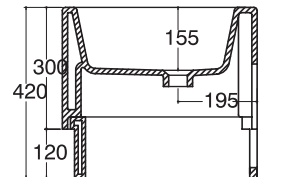

TECHNICAL DATA

Coprivaso
Seat cover
Asiento

- cod. 40065
- cod. 40066
- cod. 40067

Kit Base - Curva tecnica
Kit Base - Pipe
Kit Base - Manguito

- cod. 40093
- cod. 40094
- cod. 40095
- cod. 40096
- cod. 40097

Vaso sospeso
Wall hanging w.c. bowl
Inodoro suspendido

- cod. 40062
- cod. 40063
- cod. 40064

Kit Base - Curva tecnica
Kit Base - Pipe
Kit Base - Manguito

- cod. 40093
- cod. 40094
- cod. 40095
- cod. 40096
- cod. 40097

Bidet sospeso
Wall hanging bidet
Bidet suspendido

- cod. 40059
- cod. 40060
- cod. 40061

Kit Base - Curva tecnica
Kit Base - Pipe
Kit Base - Manguito

- cod. 40093
- cod. 40094
- cod. 40095
- cod. 40096
- cod. 40097