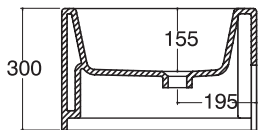

PLUS

CM 100

Lavabo cm 37  
Washbasin cm 37  
Lavabo cm 37

- cod. 40059
- cod. 40060
- cod. 40061

Vaso sospeso  
Wall hanging w.c. bowl  
Inodoro suspendido

- cod. 40062
- cod. 40063
- cod. 40064

Bidet sospeso  
Wall hanging bidet  
Bidet suspendido