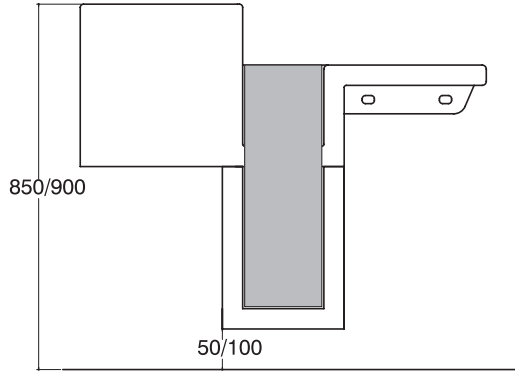

# TECHNICAL DATA

Lavabo cm 100  
 Washbasin cm 100  
 Lavabo cm 100

- cod. 40056
- cod. 40057
- cod. 40058

Lavabo cm 65  
 Washbasin cm 65  
 Lavabo cm 65

- cod. 40053
- cod. 40054
- cod. 40055

Lavabo cm 40  
 Washbasin cm 40  
 Lavabo cm 40

- cod. 40050
- cod. 40051
- cod. 40052

Mobile sospeso  
 Hanging furniture  
 Mueble suspendido

- cod. 40075
- cod. 40076
- cod. 40077
- cod. 40078
- cod. 40079

TECHNICAL DATA

PLUS  
product design:  
maya<sup>design</sup>