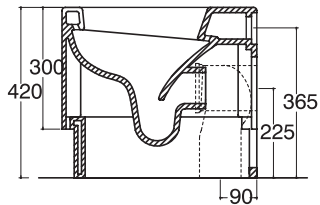

TECHNICAL DATA

Coprivaso
Seat cover
Asiento

- cod. 40065
- cod. 40066
- cod. 40067

Kit Base - Curva tecnica
Kit Base - Pipe
Kit Base - Manguito

- cod. 40093
- cod. 40094
- cod. 40095
- cod. 40096
- cod. 40097

Vaso sospeso
Wall hanging w.c. bowl
Inodoro suspendido

- cod. 40062
- cod. 40063
- cod. 40064

Kit Base - Curva tecnica
Kit Base - Pipe
Kit Base - Manguito

- cod. 40093
- cod. 40094
- cod. 40095
- cod. 40096
- cod. 40097

Bidet sospeso
Wall hanging bidet
Bidet suspendido

- cod. 40059
- cod. 40060
- cod. 40061

Kit Base - Curva tecnica
Kit Base - Pipe
Kit Base - Manguito

- cod. 40093
- cod. 40094
- cod. 40095
- cod. 40096
- cod. 40097