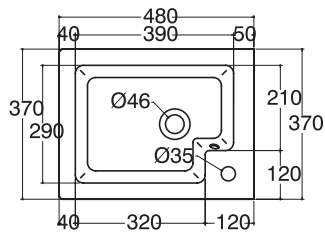

PLUS

CM 100

Lavabo cm 37  
Washbasin cm 37  
Lavabo cm 37

- cod. 40059
- cod. 40060
- cod. 40061

Vaso sospeso  
Wall hanging w.c. bowl  
Inodoro suspendido

- cod. 40062
- cod. 40063
- cod. 40064

Bidet sospeso  
Wall hanging bidet  
Bidet suspendido