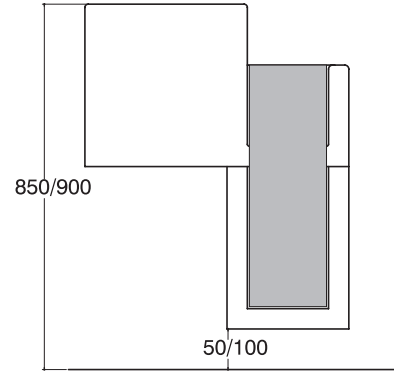

# TECHNICAL DATA

Lavabo cm 100  
 Washbasin cm 100  
 Lavabo cm 100

- cod. 40056
- cod. 40057
- cod. 40058

Lavabo cm 65  
 Washbasin cm 65  
 Lavabo cm 65

- cod. 40053
- cod. 40054
- cod. 40055

Lavabo cm 40  
 Washbasin cm 40  
 Lavabo cm 40

- cod. 40050
- cod. 40051
- cod. 40052

Mobile sospeso  
 Hanging furniture  
 Mueble suspendido

- cod. 40075
- cod. 40076
- cod. 40077
- cod. 40078
- cod. 40079

TECHNICAL DATA

PLUS  
product design:  
maya<sup>design</sup>