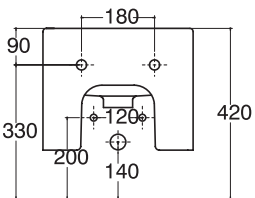

- cod. 40059
- cod. 40060
- cod. 40061

- cod. 40062
- cod. 40063
- cod. 40064

- cod. 40059
- cod. 40060
- cod. 40061