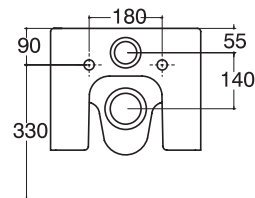

PLUS

CM 100

Lavabo cm 37  
Washbasin cm 37  
Lavabo cm 37

- cod. 40059
- cod. 40060
- cod. 40061

Vaso sospeso  
Wall hanging w.c. bowl  
Inodoro suspendido

- cod. 40062
- cod. 40063
- cod. 40064

Bidet sospeso  
Wall hanging bidet  
Bidet suspendido