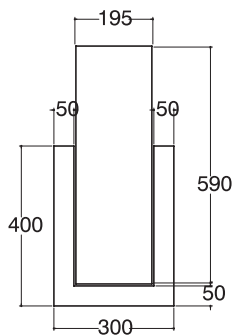

Mobile sospeso
Hanging furniture
Mueble suspendido

- cod. 40075
- cod. 40076
- cod. 40077
- cod. 40078
- cod. 40079