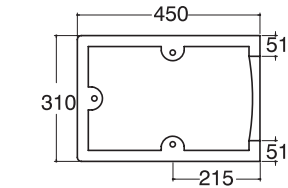

TECHNICAL DATA

Coprivaso
Seat cover
Asiento

- cod. 40065
- cod. 40066
- cod. 40067