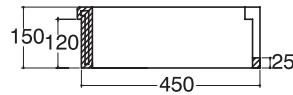

TECHNICAL DATA

Coprivaso
Seat cover
Asiento

- cod. 40065
- cod. 40066
- cod. 40067