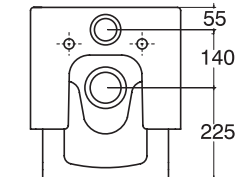

TECHNICAL DATA

Coprivaso
Seat cover
Asiento

- cod. 40065
- cod. 40066
- cod. 40067

Kit Base - Curva tecnica
Kit Base - Pipe
Kit Base - Manguito

- cod. 40093
- cod. 40094
- cod. 40095
- cod. 40096
- cod. 40097

Vaso sospeso
Wall hanging w.c. bowl
Inodoro suspendido

- cod. 40062
- cod. 40063
- cod. 40064

Kit Base - Curva tecnica
Kit Base - Pipe
Kit Base - Manguito

- cod. 40093
- cod. 40094
- cod. 40095
- cod. 40096
- cod. 40097

Bidet sospeso
Wall hanging bidet
Bidet suspendido

- cod. 40059
- cod. 40060
- cod. 40061

Kit Base - Curva tecnica
Kit Base - Pipe
Kit Base - Manguito

- cod. 40093
- cod. 40094
- cod. 40095
- cod. 40096
- cod. 40097