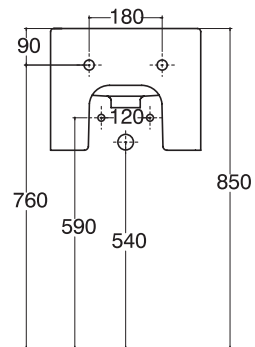

PLUS

CM 100

Lavabo cm 37  
Washbasin cm 37  
Lavabo cm 37

- cod. 40059
- cod. 40060
- cod. 40061

Vaso sospeso  
Wall hanging w.c. bowl  
Inodoro suspendido

- cod. 40062
- cod. 40063
- cod. 40064

Bidet sospeso  
Wall hanging bidet  
Bidet suspendido