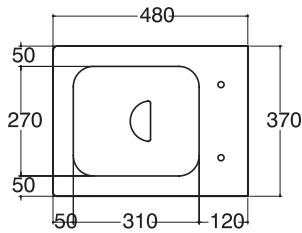

Kit Base - Curva tecnica
Kit Base - Pipe
Kit Base - Manguito

- cod. 40093
- cod. 40094
- cod. 40095
- cod. 40096
- cod. 40097

Vaso sospeso
Wall hanging w.c. bowl
Inodoro suspendido

- cod. 40062
- cod. 40063
- cod. 40064

Kit Base - Curva tecnica
Kit Base - Pipe
Kit Base - Manguito

- cod. 40093
- cod. 40094
- cod. 40095
- cod. 40096
- cod. 40097

Bidet sospeso
Wall hanging bidet
Bidet suspendido

- cod. 40059
- cod. 40060
- cod. 40061

Kit Base - Curva tecnica
Kit Base - Pipe
Kit Base - Manguito

- cod. 40093
- cod. 40094
- cod. 40095
- cod. 40096
- cod. 40097