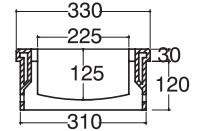

# TECHNICAL DATA

Coprivaso  
Seat cover  
Asiento

- cod. 40065
- cod. 40066
- cod. 40067

Kit Base - Curva tecnica  
Kit Base - Pipe  
Kit Base - Manguito

- cod. 40093
- cod. 40094
- cod. 40095
- cod. 40096
- cod. 40097