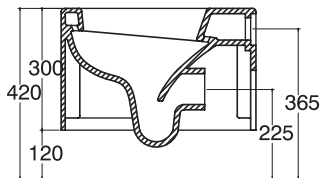

PLUS

CM 100

Lavabo cm 37  
Washbasin cm 37  
Lavabo cm 37

- cod. 40059
- cod. 40060
- cod. 40061

Vaso sospeso  
Wall hanging w.c. bowl  
Inodoro suspendido

- cod. 40062
- cod. 40063
- cod. 40064

Bidet sospeso  
Wall hanging bidet  
Bidet suspendido