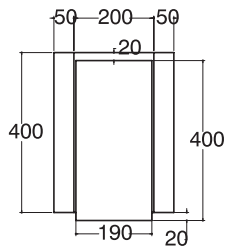

Mobile sospeso
Hanging furniture
Mueble suspendido

- cod. 40075
- cod. 40076
- cod. 40077
- cod. 40078
- cod. 40079