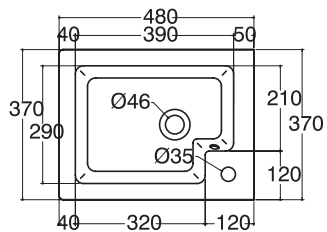

PLUS

CM 100

Lavabo cm 37  
Washbasin cm 37  
Lavabo cm 37

- cod. 40059
- cod. 40060
- cod. 40061

Vaso sospeso  
Wall hanging w.c. bowl  
Inodoro suspendido

- cod. 40062
- cod. 40063
- cod. 40064

Bidet sospeso  
Wall hanging bidet  
Bidet suspendido