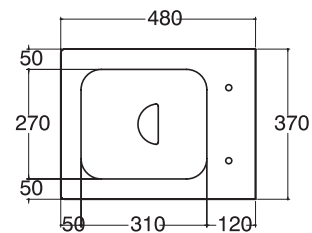

PLUS

CM 100

Lavabo cm 37  
Washbasin cm 37  
Lavabo cm 37

- cod. 40059
- cod. 40060
- cod. 40061

Vaso sospeso  
Wall hanging w.c. bowl  
Inodoro suspendido

- cod. 40062
- cod. 40063
- cod. 40064

Bidet sospeso  
Wall hanging bidet  
Bidet suspendido